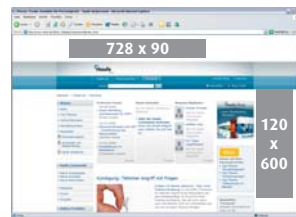

Haufe Channel

Der Channel setzt sich aus folgenden Haufe-Portalen zusammen:

- www.haufe.de/personal
- www.personalmagazin.de
- www.wuw-magazin.de
- www.business-english.de
- www.haufe.de/immobilien
- www.immobilienvirtschaft.de
- www.meineimmobilie.de
- www.acquisa.de
- www.profirma.de
- www.redmark.de/gmbh
- www.redmark.de/downloads*
- www.haufe.de/steuern
- www.steuerconsultant.de
- www.haufe.de/finance
- www.haufe.de/controllerwissen
- www.haufe.de/oeffentlicher-dienst
- www.haufe.de/recht
- www.haufe.de/arbeitschutz
- www.haufe.de/sozialversicherung
- www.redmark.de/verein
- www.redmark.de/excel
- www.sekretaria.de

ZIELGRUPPE

Business-Entscheider, Executives

ContentAD

TandemAD

Hockey Stick

Wallpaper

WERBEFORMEN UND PREISE

| Werbemittel | Pixel (B x H) | KB gif | KB Flash | Haufe-Rotation |
|----------------------------|---------------|---------|----------|----------------|
| Bigsize/Leaderboard | 728 x 90 | 20 | 30 | TKP 65 € |
| ContentAD* | 300 x 250 | 20 | 30 | TKP 80 € |
| Skyscraper | 120 x 600 | 20 | 30 | TKP 65 € |
| TandemAD | Variabel | max. 60 | max. 60 | TKP 80 € |
| Hockey Stick | Variabel | max. 60 | max. 60 | TKP 80 € |
| Wallpaper | Variabel | max. 60 | max. 60 | TKP 100 € |